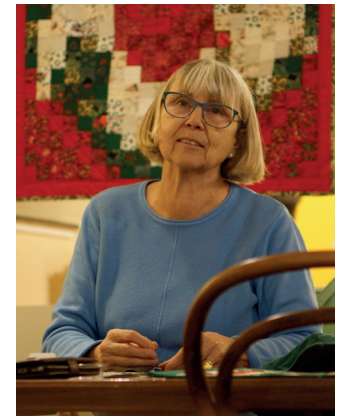

## Weihnachtsausstellung in Näfels 2023

Bei uns in Alvaneu Dorf werden jedes Jahr wieder Adventsfenster von den Bewohner:innen gestaltet. Ich habe das erste Mal 1997 mitgemacht. Am Anfang haben meine drei Töchter immer ihre Wünsche für die Motive unseres Adventsfensters geäussert/eingbracht. So sind über die Jahre viele verschiedene Quilts mit lustigen, eisigen oder speziellen Wintermotiven entstanden. Es waren sowohl grosse als auch kleine Arbeiten darunter.

Seit 2004 habe ich einen Fensterkasten an der Wand zur Strasse vor unserem Haus angebracht. Dadurch sind meine Quilts nun einheitlicher in der Grösse. Der jeweilige Quilt wird im Fenster ausgestellt und zusätzlich geschmückt mit Tannenkries (?). Abends wird das Fenster durch LED-Lichterkette beleuchtet.

Es ist Tradition, dass alle interessierten Personen (Dorfbewohner:innen und Gäste) zwischen Weihnachten und Neujahr auf einen gemeinsamen Rundgang durchs Dorf gehen und dabei alle Adventsfenster bewundern. Zum Abschluss sitzen wir alle bei Punsch und Guetzi, Nüssli und Mandarinen in der Dorfbeiz/Besenbeiz zusammen.

## Zu meiner Person

Ich bin eine pensionierte und passionierte Handarbeitslehrerin, habe einen grossen Garten und fünf wundervolle Enkelkinder. Schon während meiner Seminausbildung habe ich die Quilttechnik erlernt, aber zuerst nur wenig selbst ausgeführt. Erst durch die Freundschaft mit meiner Nachbarin Heidi hat mich in den frühen 90er-Jahren das Quiltfieber richtig gepackt. Ich bekam Freude daran, ausgetragene Kinderkleider in Quilts zu verwandeln. Heute ist es zu meiner Leidenschaft geworden und bietet mir einen willkommenen Ausgleich zur Garten- und Hausarbeit. Ich bedanke mich bei Brigitta herzlich für die tolle Gelegenheit, ein paar meiner Adventsquilts im GartenBISTRO auszustellen, und hoffe, dass sie den Gästen Freude und gute Stimmung für die Weihnachtszeit bringen.